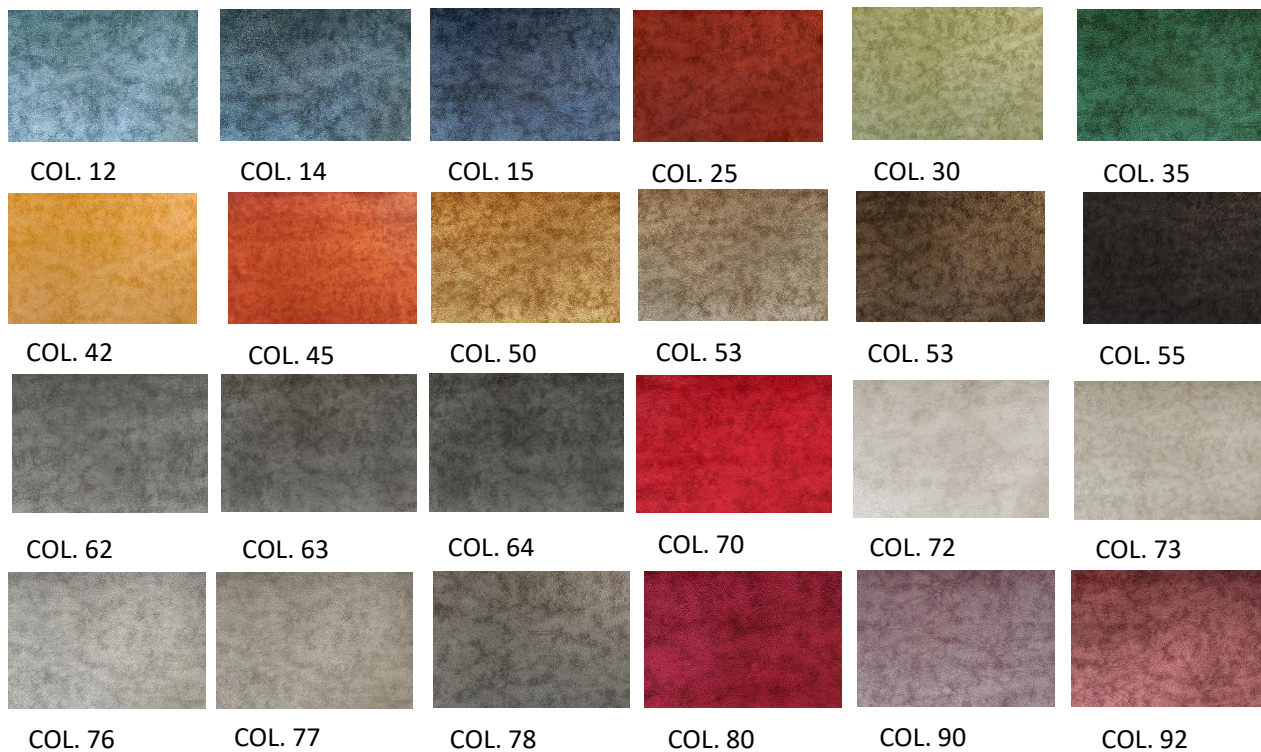

17814 - FREVO

Laize - Width - Breite - Altezza : 138 cm (54")

Nombre de coloris : 24

Poids - Weight - Gewicht - Peso : 588 g/ml

Composition - Zusammensetzung - Composizione : 100% PES

Utilisation - Use - Gebrauch - Uso :